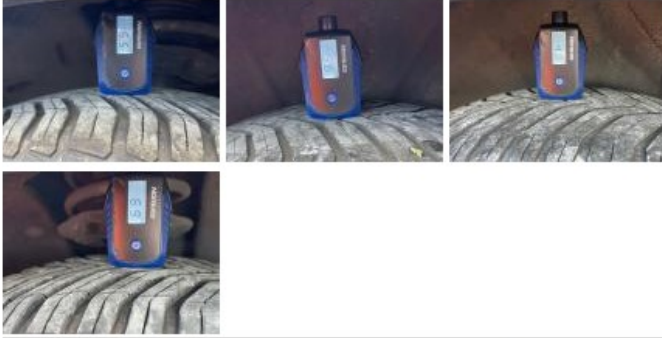

Jante alum. AVD bi-ton/polychrome, Griffe(s), E - Remplacer