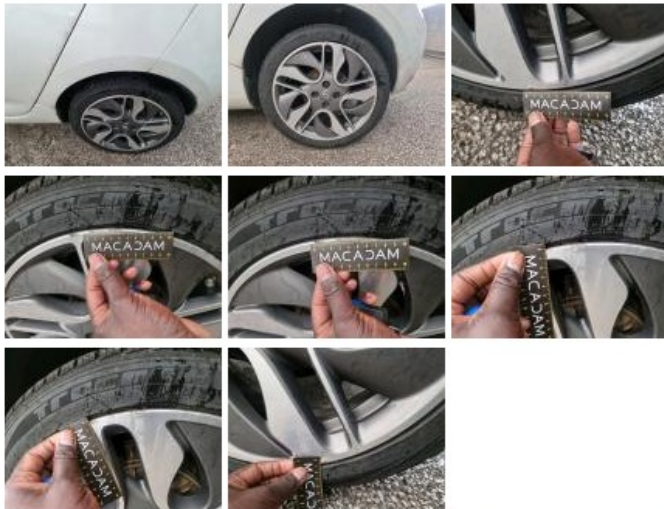

Tableau de bord, Griffe(s), Acceptable

Intérieur, Sale, Nettoyage chimique

Pneus, Sans dégâts, Acceptable

Jante alum. ARG bi-ton/polychrome, Griffe(s), Réparer/remplacer (montant forfaitaire)

Pneu ARG, Déchirure, E - Remplacer