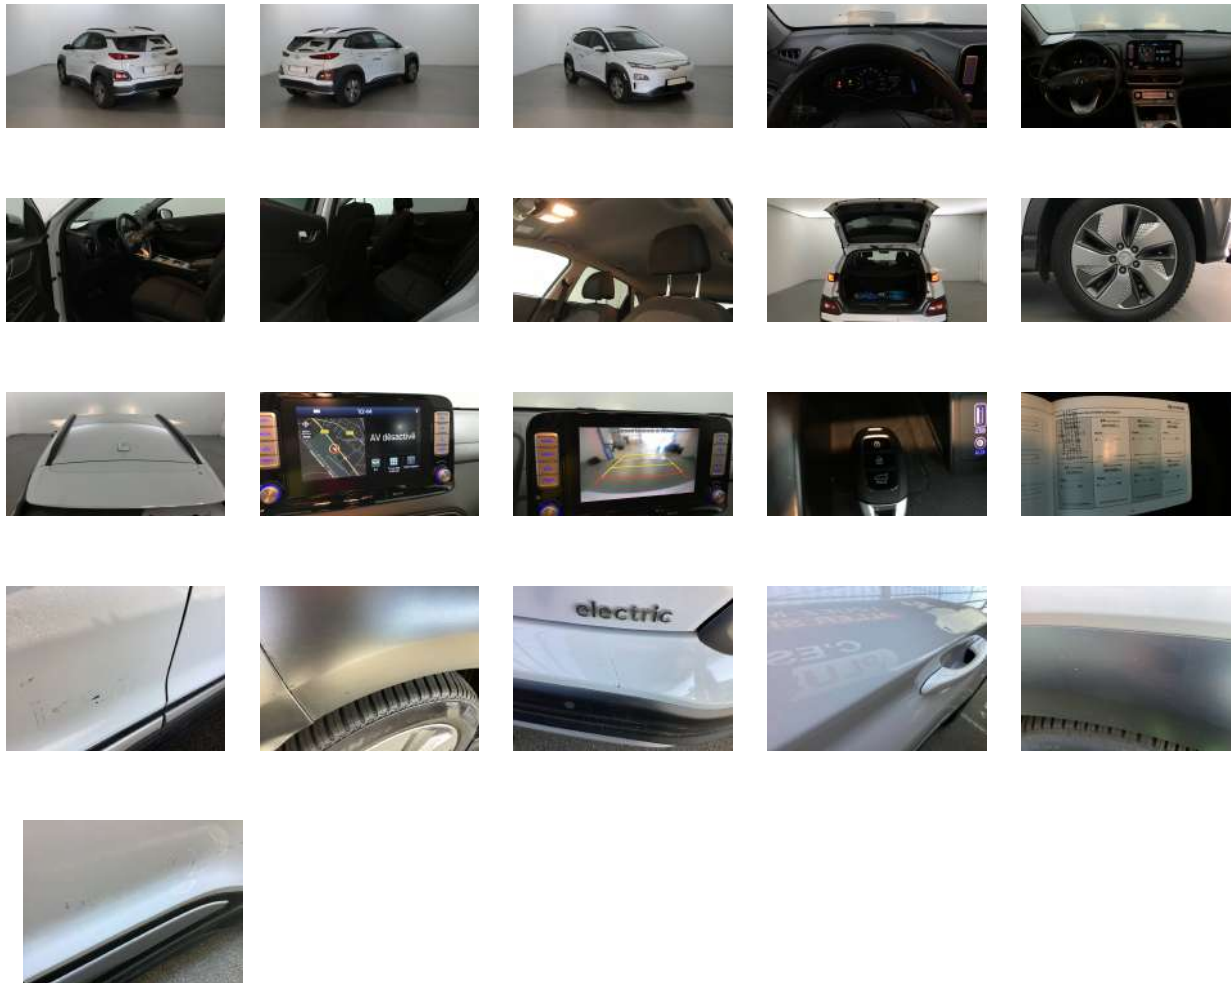

Hyundai Kona electric 64 KWH - 204 CH CREATIVE

150 KW (204 PS), BEV - battery electric vehicle 100% electric, Semi-Automatic, 177977 km, 2019

Nazwisko: Service Client | Telephone: +33 143996363 | Adres E-mail : fr.service-client@bca.com

While every effort is made to ensure that the information contained in BCA Vehicle PDF is correct at the time of publication (24/09/2024 19:07), BCA reserves the right to make changes to vehicles available in our auctions, and any other information contained herein. Updated information, if any, is available upon request from BCA.